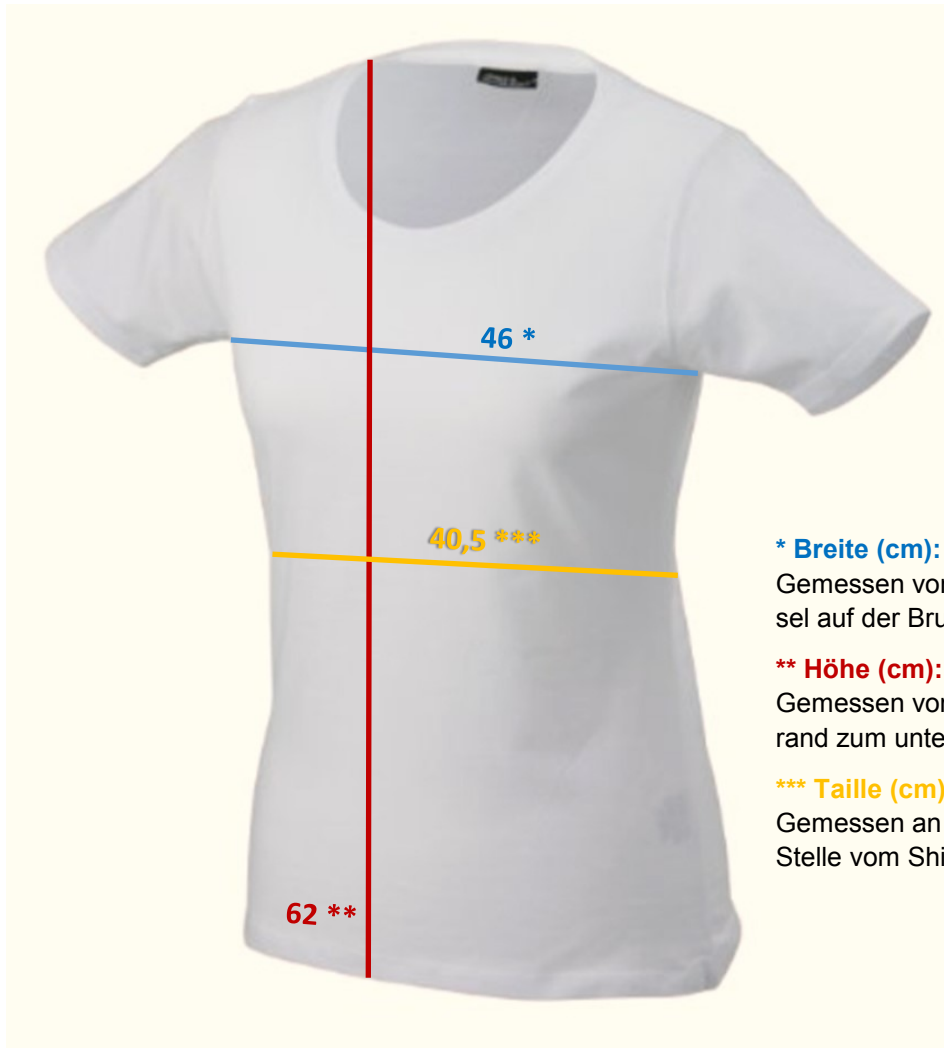

Größentabelle

James & Nicholson T-Shirt Basic (Baumwolle)

Damen JN901
Größe M

Herren JN001
Größe M

*** Breite (cm):**

Gemessen von Achsel zur Achsel auf der Brustvorderseite

**** Höhe (cm):**

Gemessen vom oberen Kragenrand zum unteren Shirtende

***** Taille (cm):**

Gemessen an der schmalsten Stelle vom Shirt