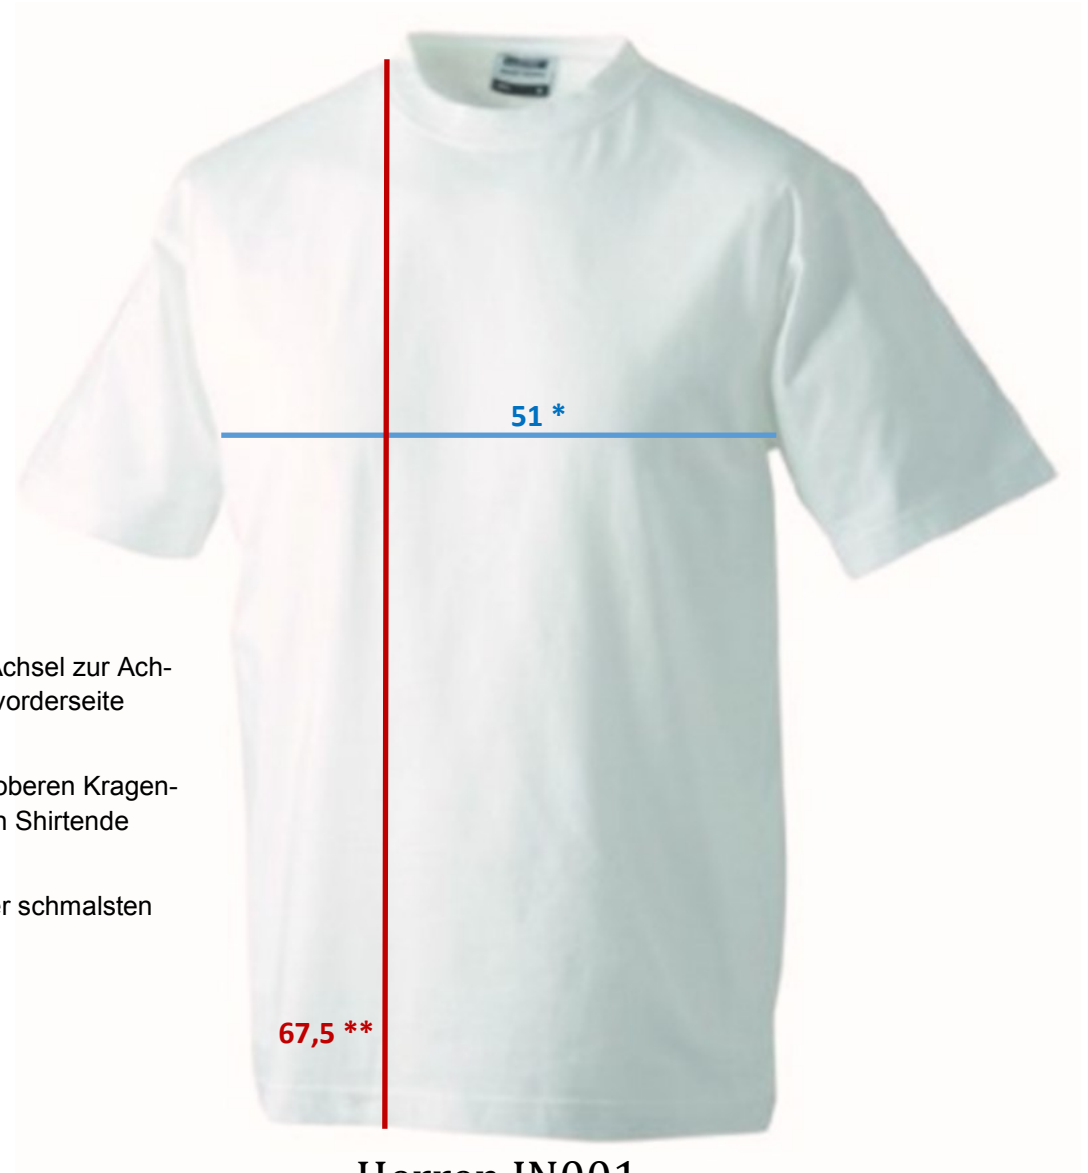

Größentabelle

James & Nicholson T-Shirt Basic (Baumwolle)

Damen JN901
Größe M

Herren JN001
Größe M

*** Breite (cm):**

Gemessen von Achsel zur Achsel auf der Brustvorderseite

**** Höhe (cm):**

Gemessen vom oberen Kragenrand zum unteren Shirtende

***** Taille (cm):**

Gemessen an der schmalsten Stelle vom Shirt